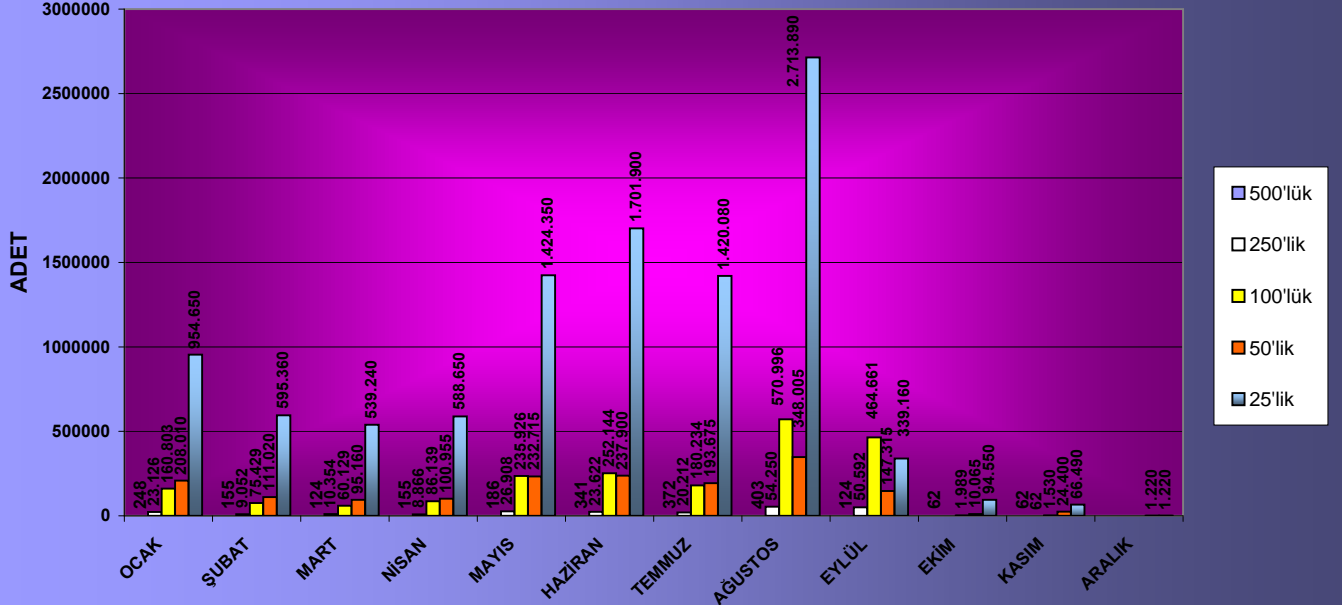

## 2008 YILINDA ÜRETİLEN ZİYNET ALTINLAR