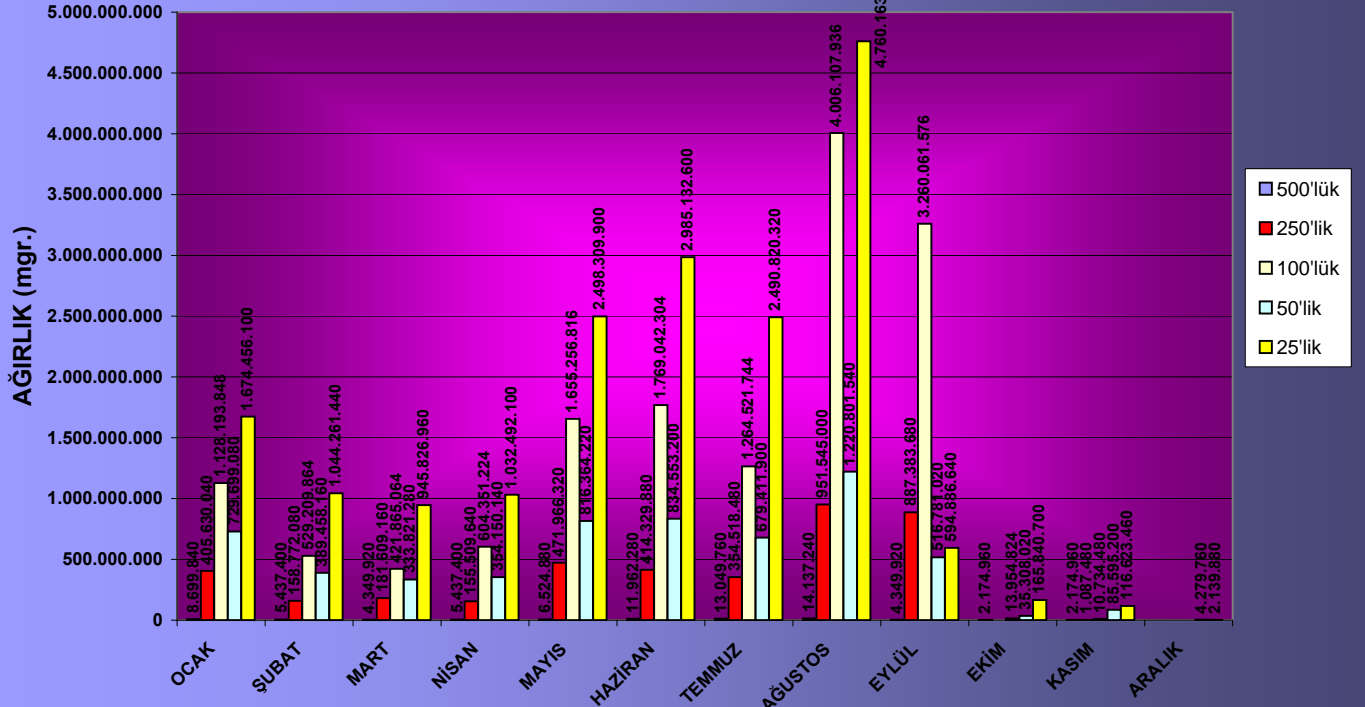

2008 YILINDA ÜRETİLEN ZİYNET ALTINLAR