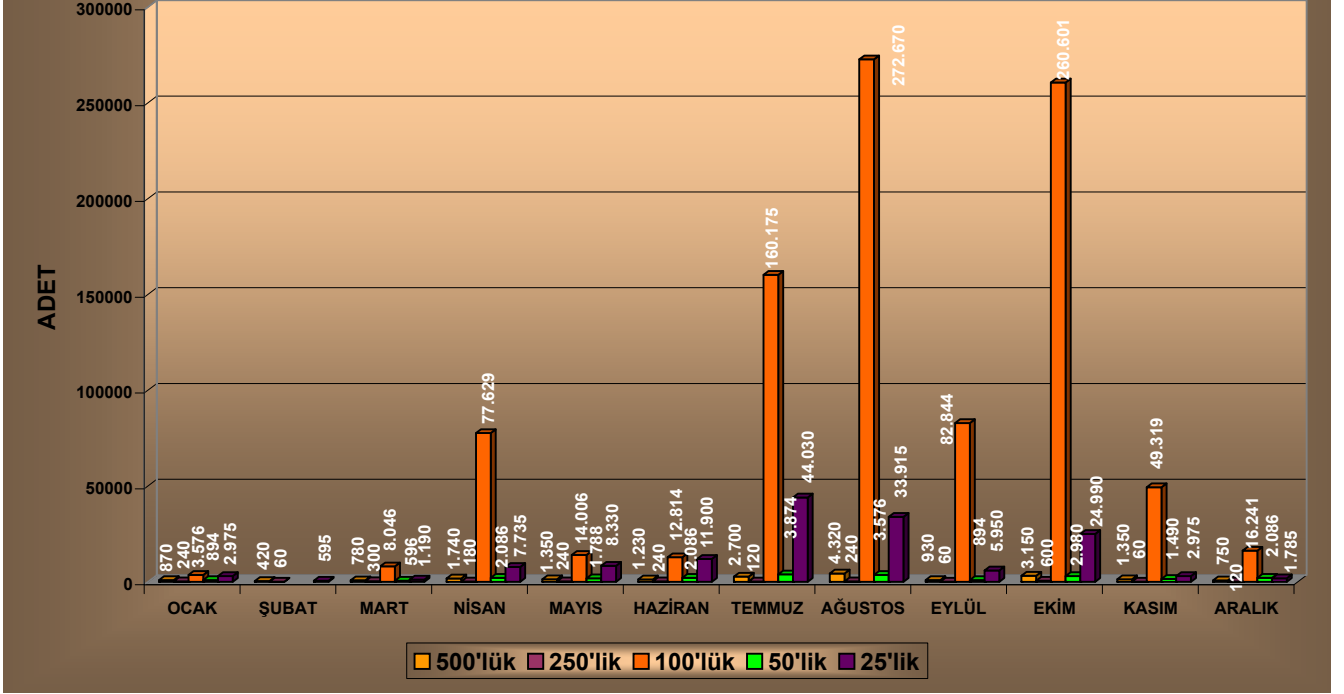

DARPHANE VE DAMGA MATBAASI GENEL MÜDÜRLÜĞÜ

2009 YILINDA ÜRETİLEN MESKÜK ALTINLAR

2008 YILINDA ÜRETİLEN MESKÜK ALTINLAR

DARPHANE VE DAMGA MATBAASI GENEL MÜDÜRLÜĞÜ