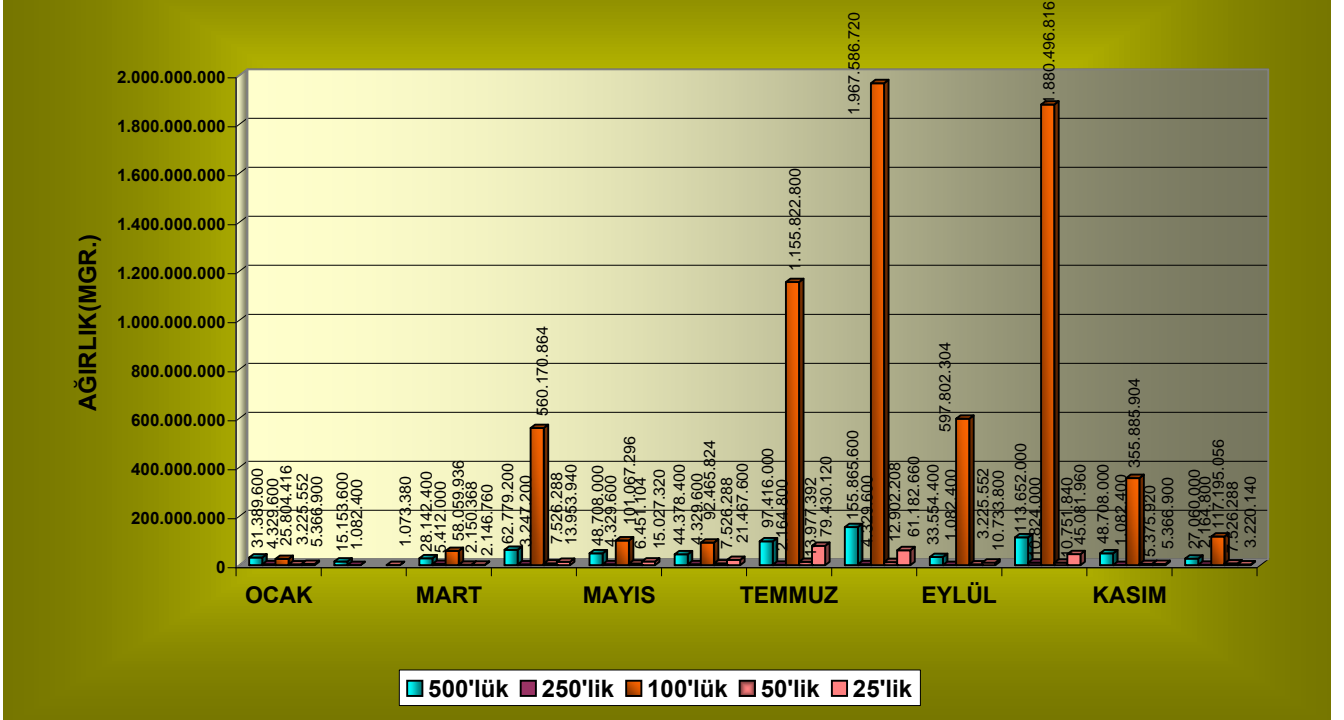

DARPHANE VE DAMGA MATBAASI GENEL MÜDÜRLÜĞÜ

2009 YILINDA ÜRETİLEN MESKÜK ALTINLAR

2008 YILINDA ÜRETİLEN MESKÜK ALTINLAR

DARPHANE VE DAMGA MATBAASI GENEL MÜDÜRLÜĞÜ